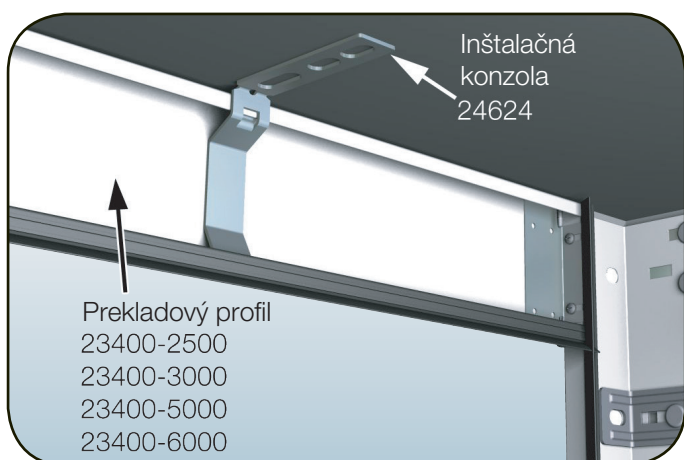

24625

24622

Namontujte položku 24625 na horizontálnu koľajnicu a pripojte ju k 24622, položka 24622 môže byť upevnená v stene.

24622

24625

Namontujte položku 24625 na vertikálnu koľajnicu a pripojte ju k 24622, položka 24622 môže byť upevnená v stene.

Inštalácia
konzola
24624

Prekladový profil
23400-2500
23400-3000
23400-5000
23400-6000

Možnosť pripevniť prekladový profil použitím inštalácie konzoly 24624. Požadovaná svetlá výška: 0mm. (iba pre dvere ovládané manuálne)