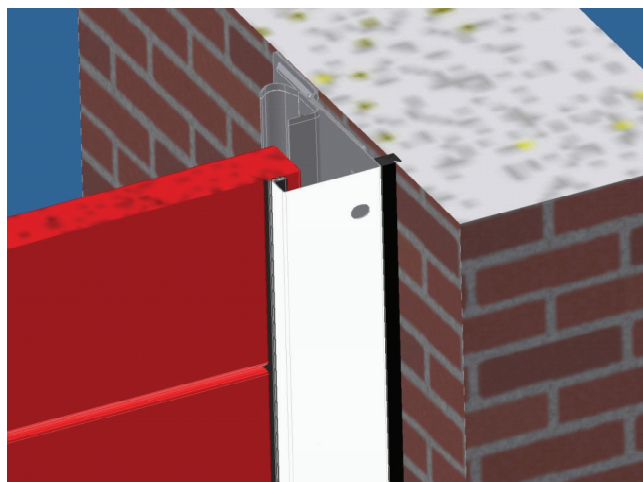

PEMAT 
garážové brány

certifikát kvality

TICHÉ · BEZPEČNÉ · SPOĽAHLIVÉ

Krycí systém pre REN70

Už žiadne problémy s priestorom pri vstavaní
s naším novým systémom REN70 so špeciálnymi krytmi.

Máte problémy s priestorom pri vstavaní?

Nie s krycím systémom pre REN70. Upevnite vertikálnu koľajnicu priamo na stenu s použitím našich špeciálne navrhnutých montážnych konzol. Preklad poskytuje dostatočný priestor pre upevnenie horizontálnych koľajníc. Keď je všetko namontované, vertikálna koľajnica a prekladové kryty skryjú montážne otvory.

Bežné problémy:

Priestor < 45mm

Montáž za otvorom, vedľajšie bočné plochy (<45 mm). Otvory vertikálnej koľajnice sú viditeľné. Vertikálna koľajnica je namontovaná na stenu použitím položky 24625 a 24622.

Riešenie:

Použitie krytu vertikálnej koľajnice 23450 vyrieši problém.

Priestor 0mm

Montáž medzi otvorením. Vertikálna koľajnica sa montuje na stenu pomocou položky číslo 24625 a 24622. Otvory sú viditeľné.