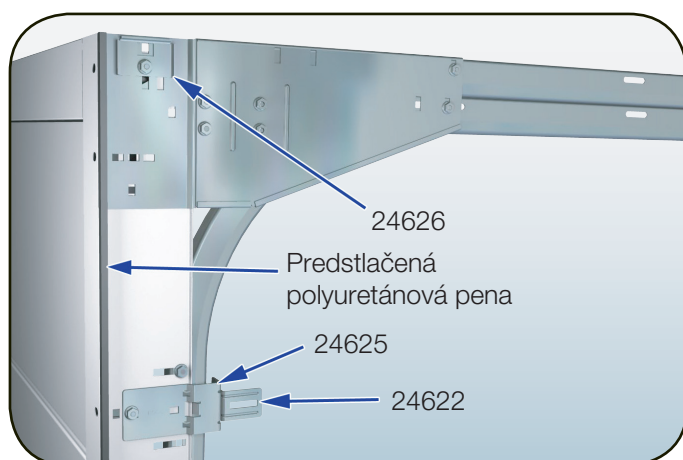

24625

24622

Namontujte položku 24625 na horizontálnu koľajnicu a pripojte ju k 24622, položka 24622 môže byť upevnená v stene.

24622

24625

Namontujte položku 24625 na vertikálnu koľajnicu a pripojte ju k 24622, položka 24622 môže byť upevnená v stene.

Inštalácia
konzola
24624

Prekladový profil
23400-2500
23400-3000
23400-5000
23400-6000

Možnosť pripevniť prekladový profil použitím inštalácie konzoly 24624. Požadovaná svetlá výška: 0mm. (iba pre dvere ovládané manuálne)