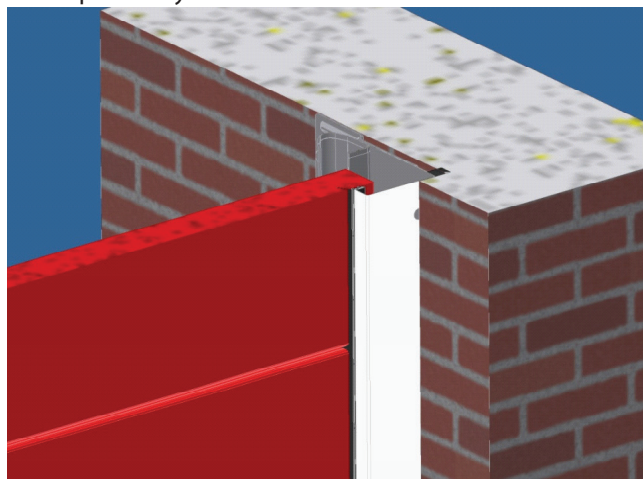

Máte problémy s priestorom pri vstavaní?

Nie s krycím systémom pre REN70. Upevnite vertikálnu koľajnicu priamo na stenu s použitím našich špeciálne navrhnutých montážnych konzol. Preklad poskytuje dostatočný priestor pre upevnenie horizontálnych koľajníc. Keď je všetko namontované, vertikálna koľajnica a prekladové kryty skryjú montážne otvory.

Bežné problémy:

Priestor < 45mm

Montáž za otvorom, vedľajšie bočné plochy (<45 mm). Otvory vertikálnej koľajnice sú viditeľné. Vertikálna koľajnica je namontovaná na stenu použitím položky 24625 a 24622.