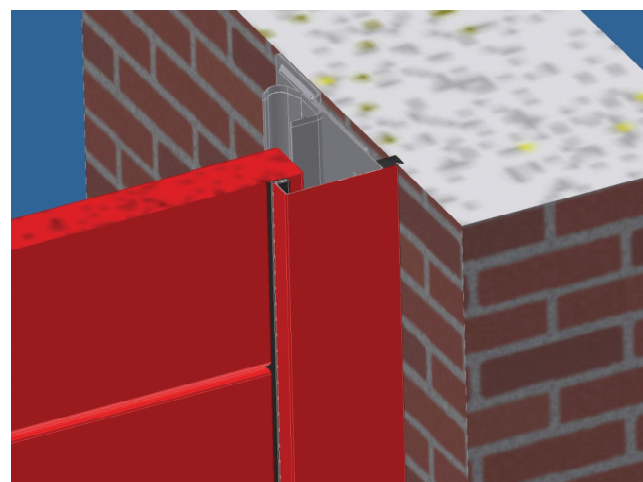

Nie s krycím systémom pre REN70. Upevnite vertikálnu koľajnicu priamo na stenu s použitím našich špeciálne navrhnutých montážnych konzol. Preklad poskytuje dostatočný priestor pre upevnenie horizontálnych koľajníc. Keď je všetko namontované, vertikálna koľajnica a prekladové kryty skryjú montážne otvory.

Riešenie:

Použitie krytu vertikálnej koľajnice 23450 vyrieši problém.

Priestor 0mm

Montáž medzi otvorením. Vertikálna koľajnica sa montuje na stenu pomocou položky číslo 24625 a 24622. Otvory sú viditeľné.

Použite kryt 23450 na prekrytie vertikálnej koľajnice.

Poškodené hrany tehál

Montáž na stenu s poškodenými hranami tehál a viditeľné montážne otvory vertikálnej koľajnice.

Použitie krytu vertikálnej koľajnice 23450 zakryje montážne otvory. Krycí profil stien 23350 zakryje poškodené hrany tehál.