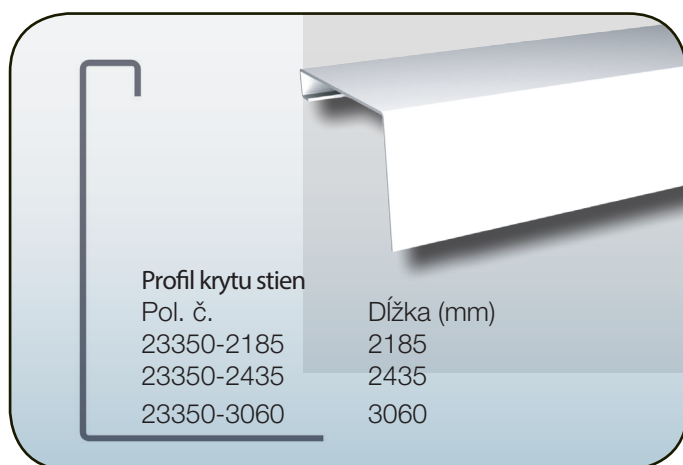

Profil krytu stien

Pol. č.	Dĺžka (mm)
23350-2185	2185
23350-2435	2435
23350-3060	3060