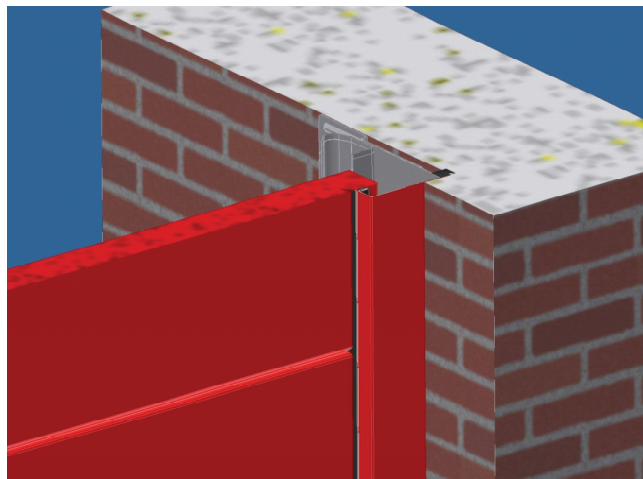

Riešenie:

Použitie krytu vertikálnej koľajnice 23450 vyrieši problém.