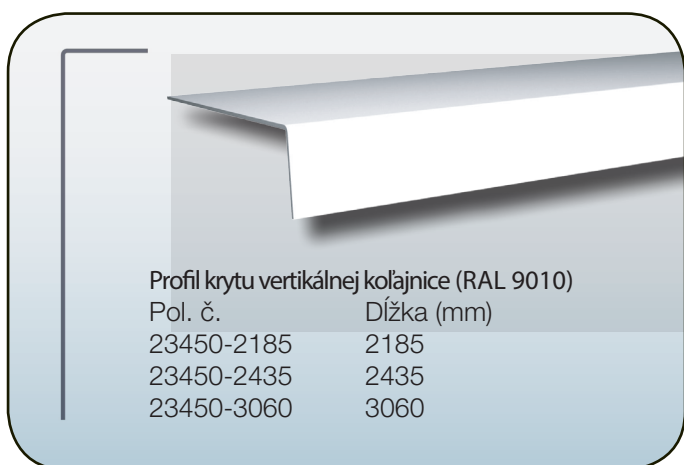

Profil krytu vertikálnej koľajnice (RAL 9010)

Pol. č.	Dĺžka (mm)
23450-2185	2185
23450-2435	2435
23450-3060	3060