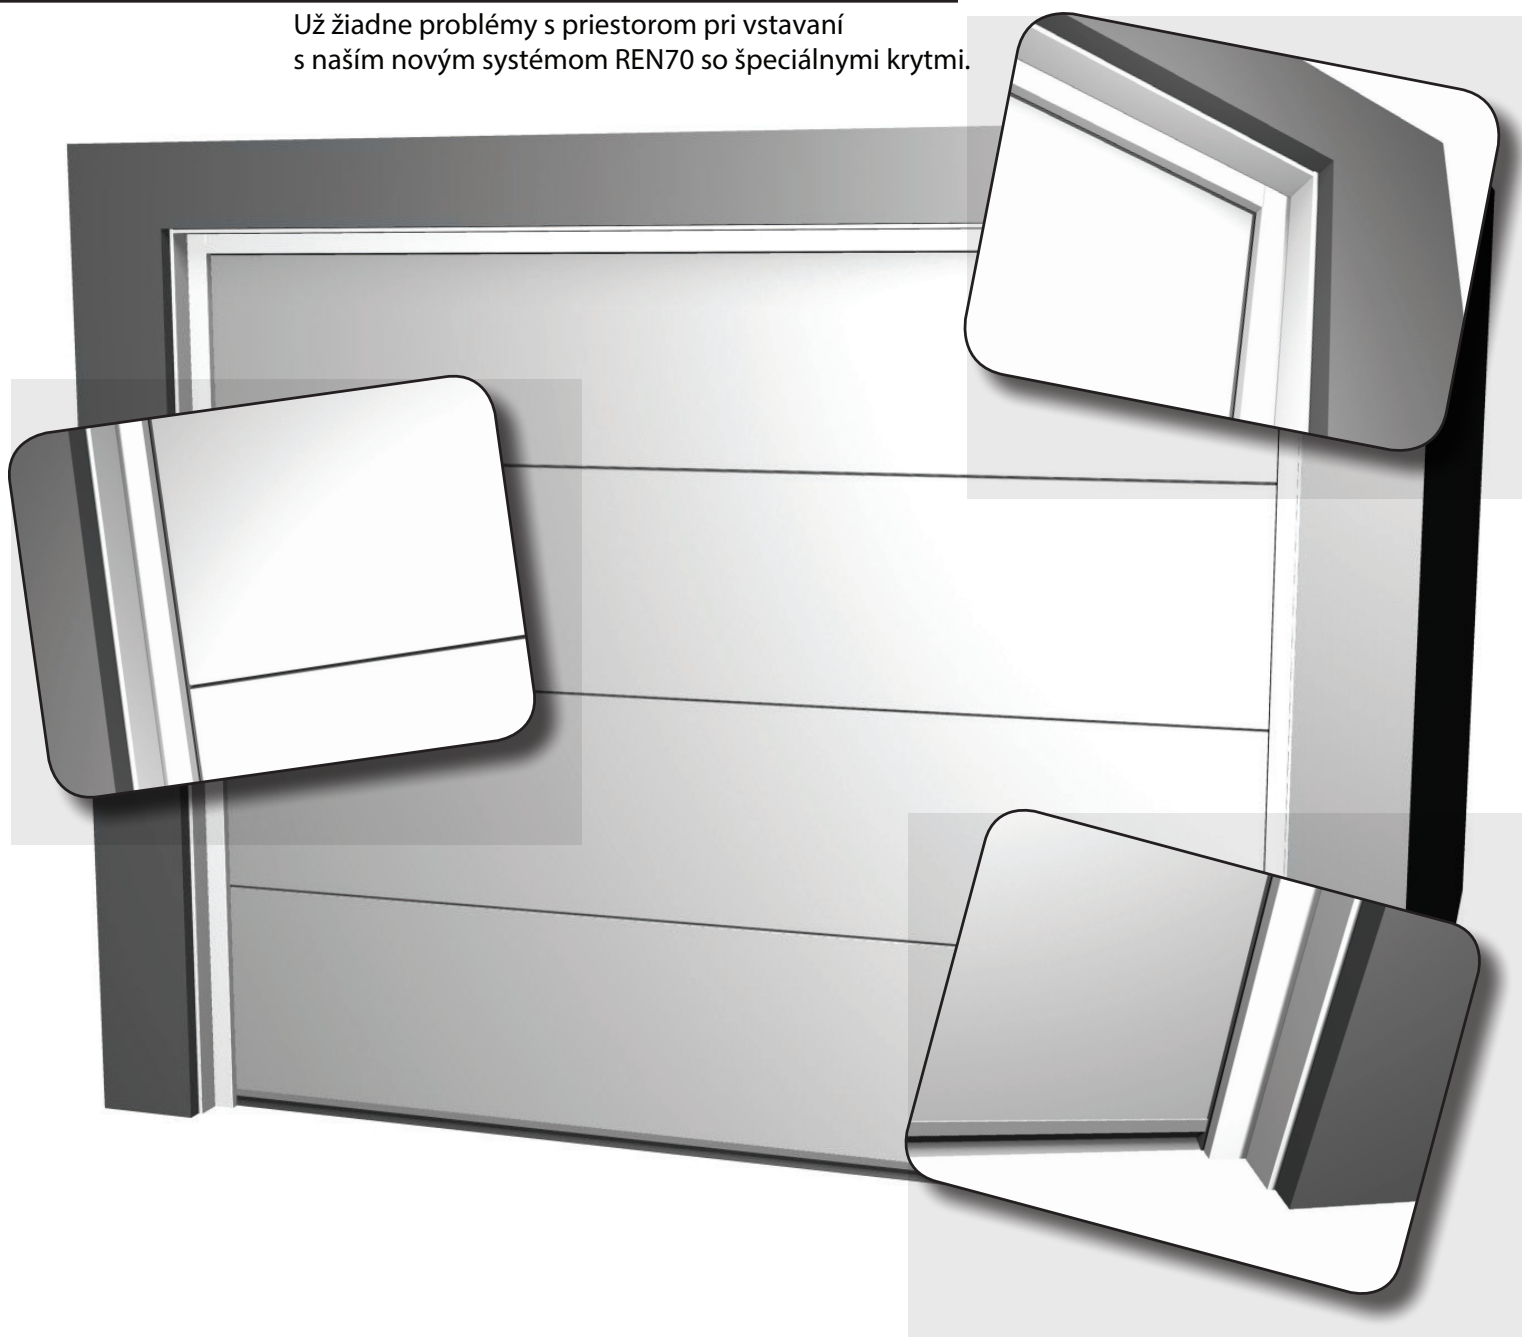

PEMAT 
garážové brány

certifikát kvality

TICHÉ · BEZPEČNÉ · SPOĽAHLIVÉ

Krycí systém pre REN70

Už žiadne problémy s priestorom pri vstavaní
s naším novým systémom REN70 so špeciálnymi krytmi.

Máte problémy s priestorom pri vstavaní?

Nie s krycím systémom pre REN70. Upevnite vertikálnu koľajnicu priamo na stenu s použitím našich špeciálne navrhnutých montážnych konzol. Preklad poskytuje dostatočný priestor pre upevnenie horizontálnych koľajníc. Keď je všetko namontované, vertikálna koľajnica a prekladové kryty skryjú montážne otvory.