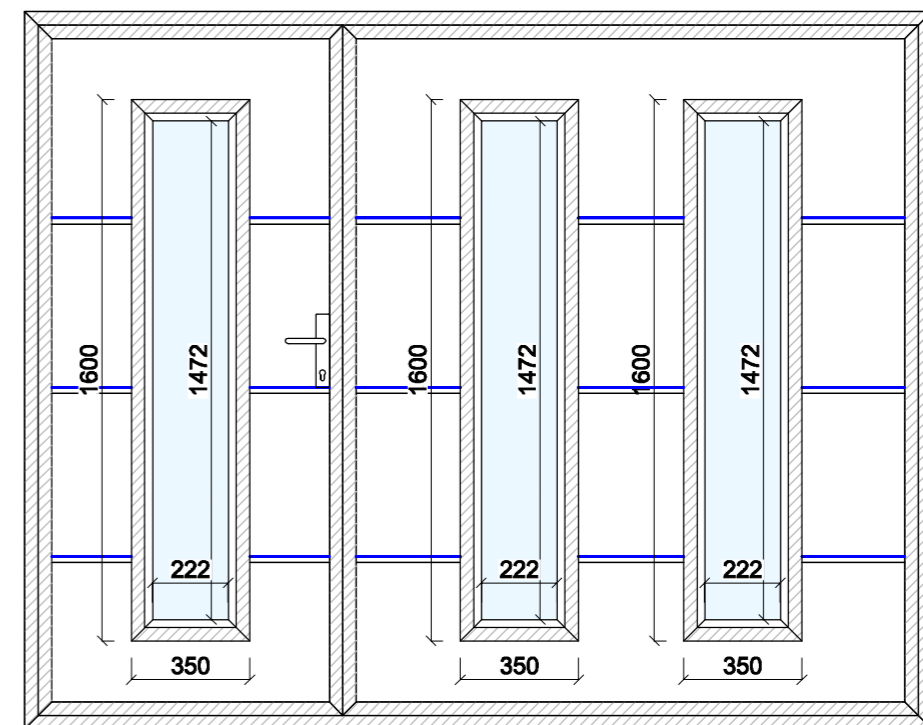

VODOROVNÝ REZ KRÍDLOVOU BRÁNOU S LOMOM S HLINÍKOVÝM RÁMOM
OSADENIE BRÁNY PRED OTVOR

SYMETRICKY DELENÁ DVOJKRÍDLOVÁ GARÁŽOVÁ BRÁNA SO **ZVISLÝM TYPIZOVANÝM SVETLÍKOM**
(pohľad zvonka)

SYMETRICKY DELENÁ DVOJKRÍDLOVÁ GARÁŽOVÁ BRÁNA SO **ZVISLÝM TYPIZOVANÝM SVETLÍKOM**
(pohľad zvonka)

NESYMETRICKY DELENÁ DVOJKRÍDLOVÁ GARÁŽOVÁ BRÁNA SO ZVISLÝM TYPIZOVANÝM SVETLÍKOM
(pohľad zvonka)

NESYMETRICKY DELENÁ DVOJKRÍDLOVÁ GARÁŽOVÁ BRÁNA SO ZVISLÝM TYPIZOVANÝM SVETLÍKOM
(pohľad zvonka)

realizácie - presvetlenie krídlových brán