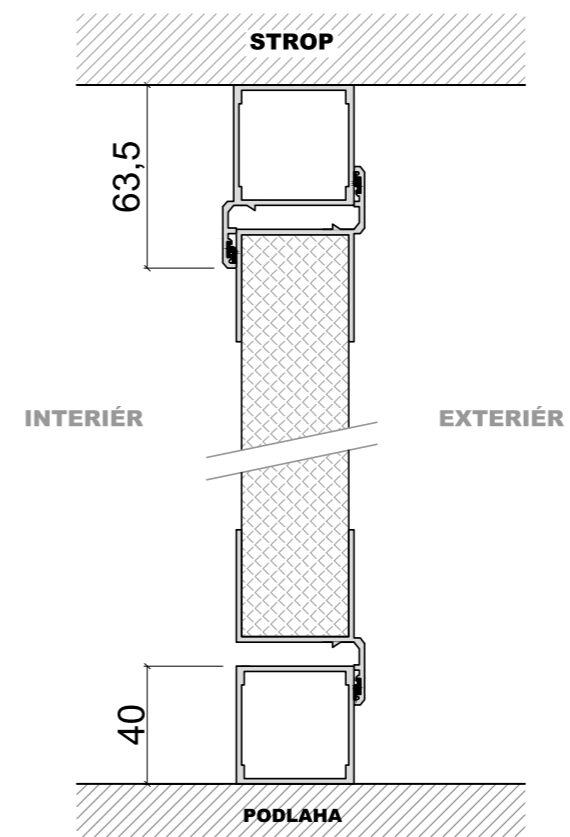

krídlová brána - zlatý dub

krídlová brána - pohľad z vnútornej strany

krídlová brána - mahagón

ZVISLÝ REZ KRÍDLOVOU BRÁNOU S HLINÍKOVÝM RÁMOM
S PRAHOM NAD ÚROVŇOU PODLAHY

ZVISLÝ REZ KRÍDLOVOU BRÁNOU S HLINÍKOVÝM RÁMOM
S PRAHOM ZAROVNO S PODLAHOU V INTERIÉRI
A ZAROVNO S PODLAHOU V EXTERIÉRI

Rez osadenia krídlových brán

ZVISLÝ REZ KRÍDLOVOU BRÁNOU S HLINÍKOVÝM RÁMOM
BEZ PRAHU + 2x KEFA 25mm

ZVISLÝ REZ KRÍDLOVOU BRÁNOU S HLINÍKOVÝM RÁMOM
BEZ PRAHU + 2x KEFA 25mm + pásovina 3mm

VODOROVNÝ REZ KRÍDLOVOU BRÁNOU S HLINÍKOVÝM RÁMOM
OSADENIE BRÁNY DO OTVORU