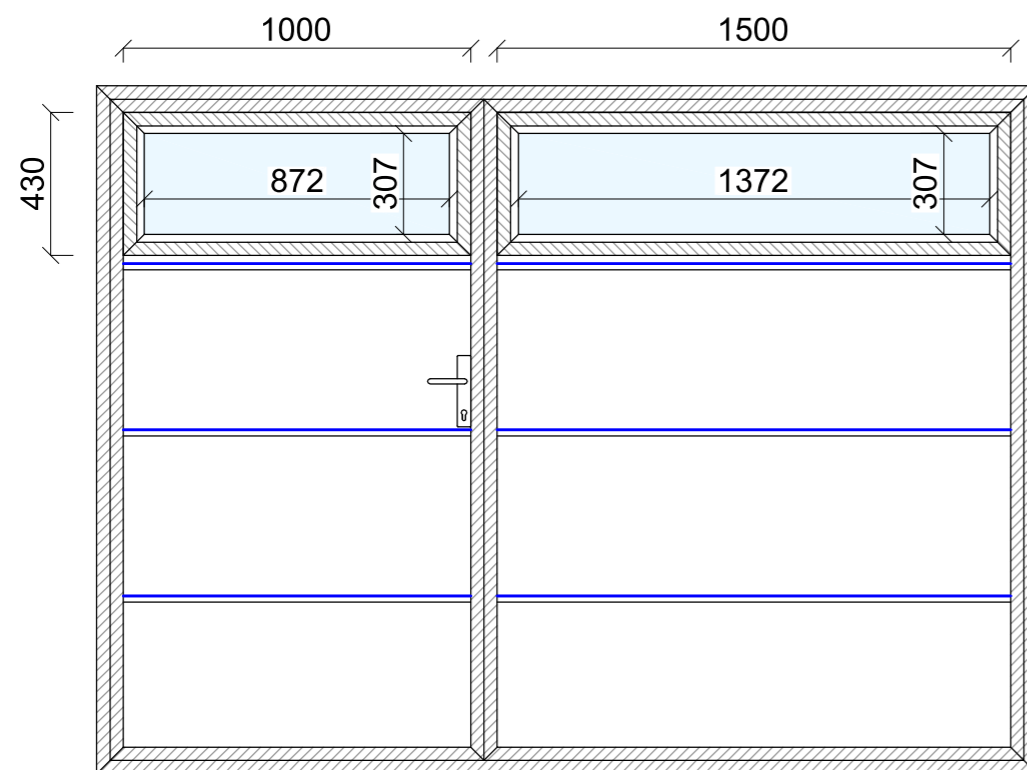

NESYMETRICKY DELENÁ DVOJKRÍDLOVÁ GARÁŽOVÁ BRÁNA S **VODOROVNÝM SVETLÍKOM**
(pohľad zvonka)