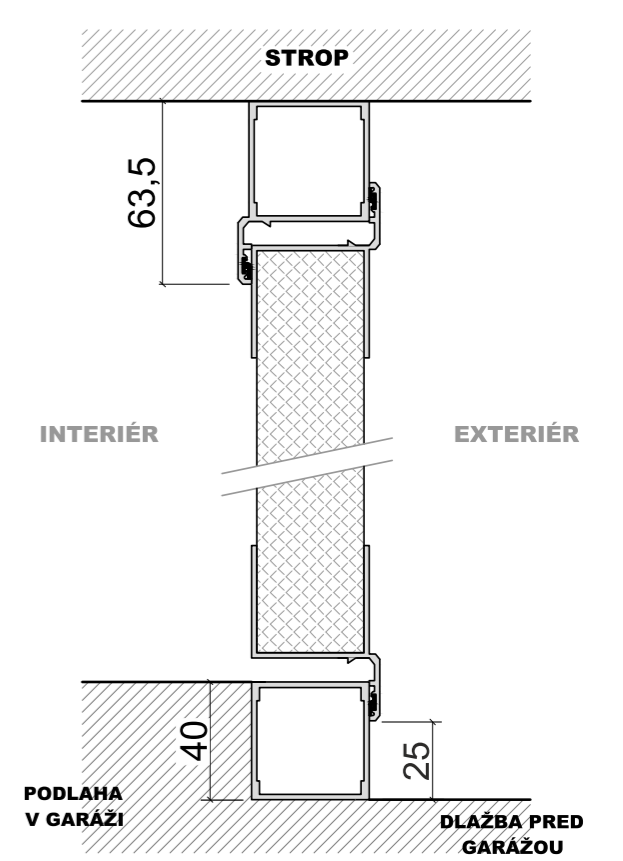

krídlová brána - zlatý dub

krídlová brána - pohľad z vnútornej strany

krídlová brána - mahagón

ZVISLÝ REZ KRÍDLOVOU BRÁNOU S HLINÍKOVÝM RÁMOM
S PRAHOM NAD ÚROVŇOU PODLAHY

ZVISLÝ REZ KRÍDLOVOU BRÁNOU S HLINÍKOVÝM RÁMOM
S PRAHOM ZAROVNO S PODLAHOU V INTERIÉRI
A ZAROVNO S PODLAHOU V EXTERIÉRI

Rez osadenia krídlových brán

ZVISLÝ REZ KRÍDLOVOU BRÁNOU S HLINÍKOVÝM RÁMOM
BEZ PRAHU + 2x KEFA 25mm

ZVISLÝ REZ KRÍDLOVOU BRÁNOU S HLINÍKOVÝM RÁMOM
BEZ PRAHU + 2x KEFA 25mm + pásovina 3mm

VODOROVNÝ REZ KRÍDLOVOU BRÁNOU S HLINÍKOVÝM RÁMOM
OSADENIE BRÁNY DO OTVORU