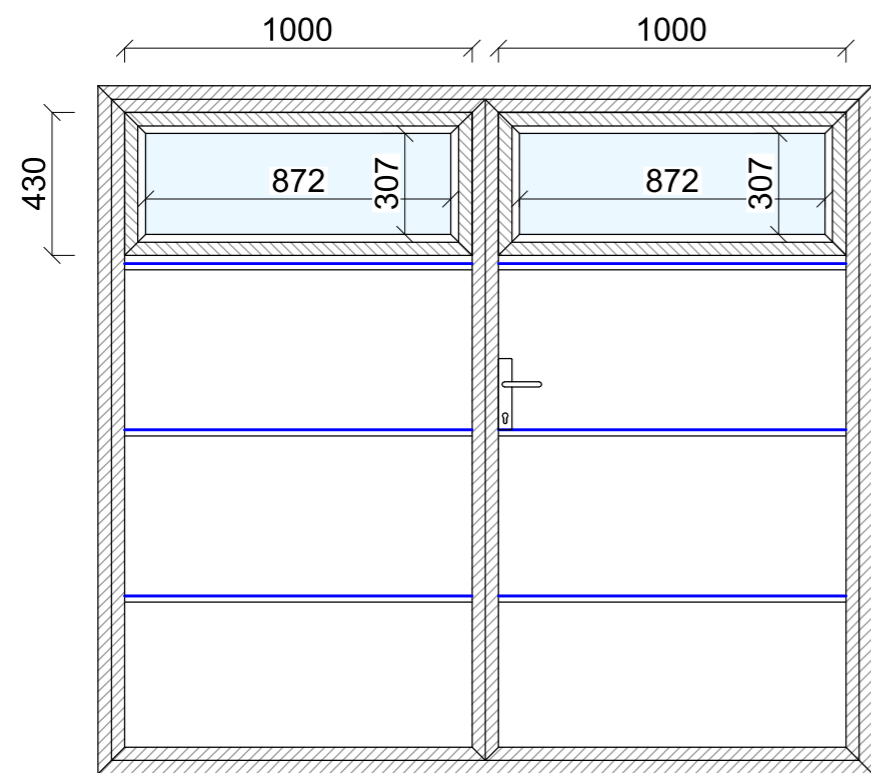

TROJKRÍDLOVÁ GARÁŽOVÁ BRÁNA S LOMOM A ZVISLÝM TYPIZOVANÝM SVETLÍKOM
(pohľad zvonka)

svetlíky v křídlech brány

svetlíky nad křídly brány

SYMETRICKY DELENÁ DVOJKRÍDLOVÁ GARÁŽOVÁ BRÁNA S **VODOROVNÝM SVETLÍKOM**
(pohľad zvonka)