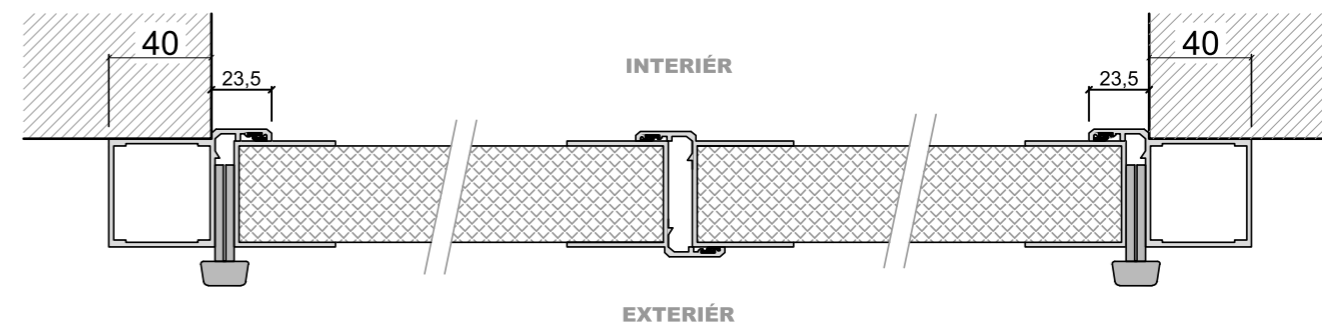

VODOROVNÝ REZ KRÍDLOVOU BRÁNOU S HLINÍKOVÝM RÁMOM
OSADENIE BRÁNY PRED OTVOR - LIMEC DO OTVORU