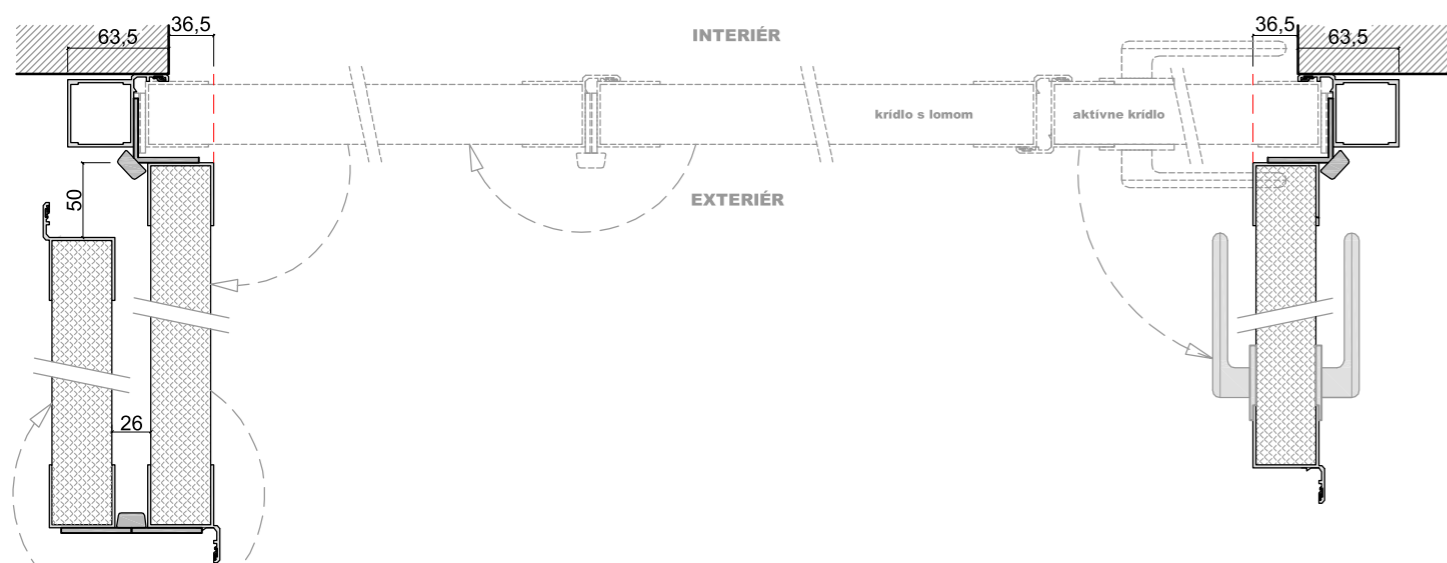

VODOROVNÝ REZ KRÍDLOVOU BRÁNOU S HLINÍKOVÝM RÁMOM
OSADENIE BRÁNY PRED OTVOR - LIMEC DO OTVORU

Rez osadenia krídlových brán

VODOROVNÝ REZ KRÍDLOVOU BRÁNOU S HLINÍKOVÝM RÁMOM
OSADENIE BRÁNY PRED OTVOR

Rez osadenia krídlových brán

VODOROVNÝ REZ KRÍDLOVOU BRÁNOU S HLINÍKOVÝM RÁMOM
OSADENIE BRÁNY PRED OTVOR - OTVORENÉ KRÍDLA V ROVINE S OTVOROM

VODOROVNÝ REZ KRÍDLOVOU BRÁNOU S LOMOM S HLINÍKOVÝM RÁMOM
OSADENIE BRÁNY PRED OTVOR

VODOROVNÝ REZ KRÍDLOVOU BRÁNOU S LOMOM S HLINÍKOVÝM RÁMOM
OSADENIE BRÁNY DO OTVORU

VODOROVNÝ REZ KRÍDLOVOU BRÁNOU S LOMOM S HLINÍKOVÝM RÁMOM
OSADENIE BRÁNY PRED OTVOR

VODOROVNÝ REZ KRÍDLOVOU BRÁNOU S LOMOM S HLINÍKOVÝM RÁMOM
OSADENIE BRÁNY DO OTVORU

Křídlové brány s lomom

Nesymetrické delenie krídel

VODOROVNÝ REZ KRÍDLOVOU BRÁNOU S LOMOM S HLINÍKOVÝM RÁMOM
OSADENIE BRÁNY PRED OTVOR

SYMETRICKY DELENÁ DVOJKRÍDLOVÁ GARÁŽOVÁ BRÁNA SO **ZVISLÝM TYPIZOVANÝM SVETLÍKOM**
(pohľad zvonka)

SYMETRICKY DELENÁ DVOJKRÍDLOVÁ GARÁŽOVÁ BRÁNA SO **ZVISLÝM TYPIZOVANÝM SVETLÍKOM**
(pohľad zvonka)