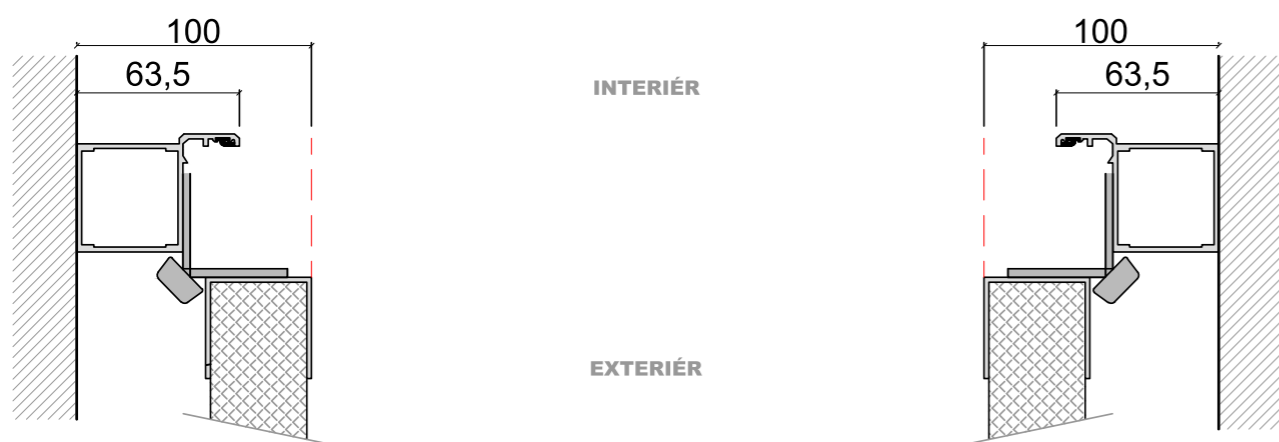

Rez osadenia krídlových brán

ZVISLÝ REZ KRÍDLOVOU BRÁNOU S HLINÍKOVÝM RÁMOM
BEZ PRAHU + 2x KEFA 25mm

ZVISLÝ REZ KRÍDLOVOU BRÁNOU S HLINÍKOVÝM RÁMOM
BEZ PRAHU + 2x KEFA 25mm + pásovina 3mm

VODOROVNÝ REZ KRÍDLOVOU BRÁNOU S HLINÍKOVÝM RÁMOM
OSADENIE BRÁNY DO OTVORU