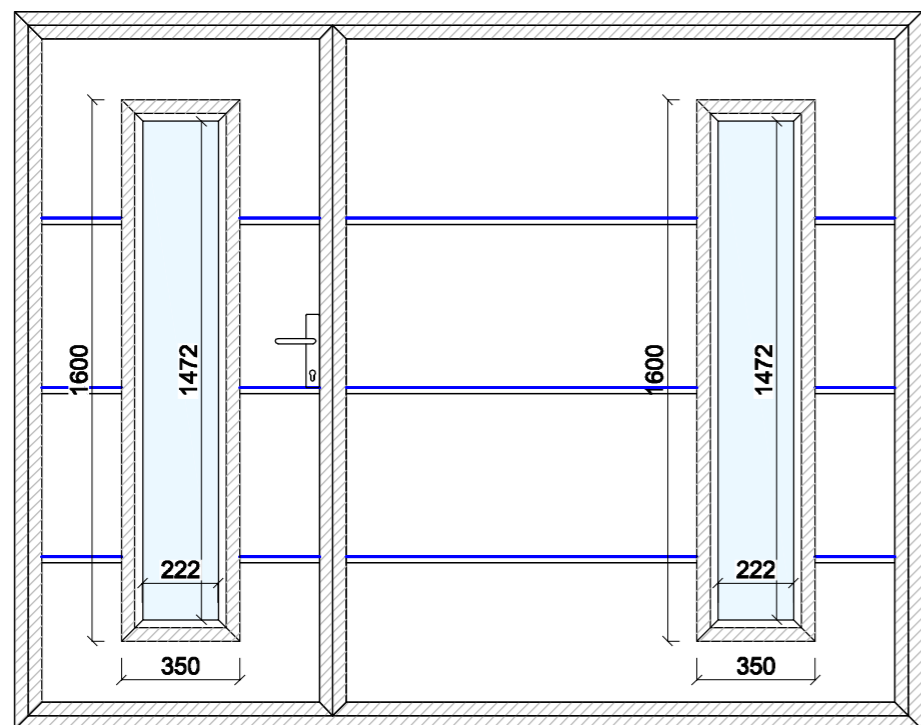

NESYMETRICKY DELENÁ DVOJKRÍDLOVÁ GARÁŽOVÁ BRÁNA SO ZVISLÝM TYPIZOVANÝM SVETLÍKOM
(pohľad zvonka)