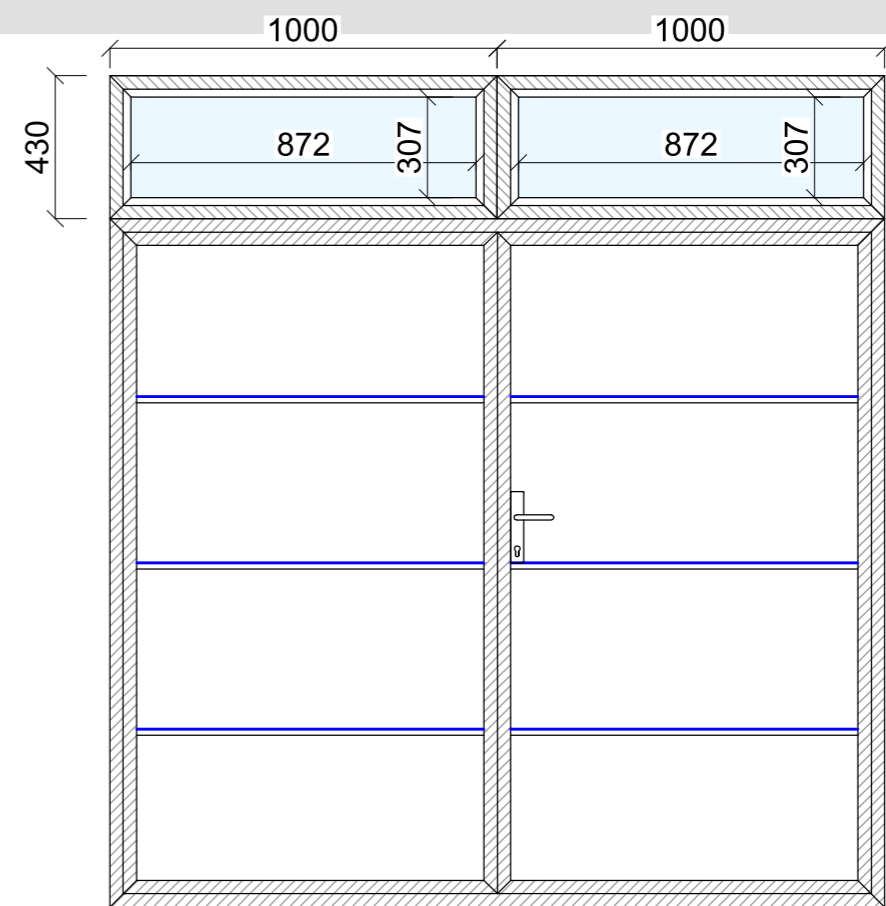

SYMETRICKY DELENÁ DVOJKRÍDLOVÁ GARÁŽOVÁ BRÁNA S **VODOROVNÝM NADSVETLÍKOM**
(pohľad zvonka)