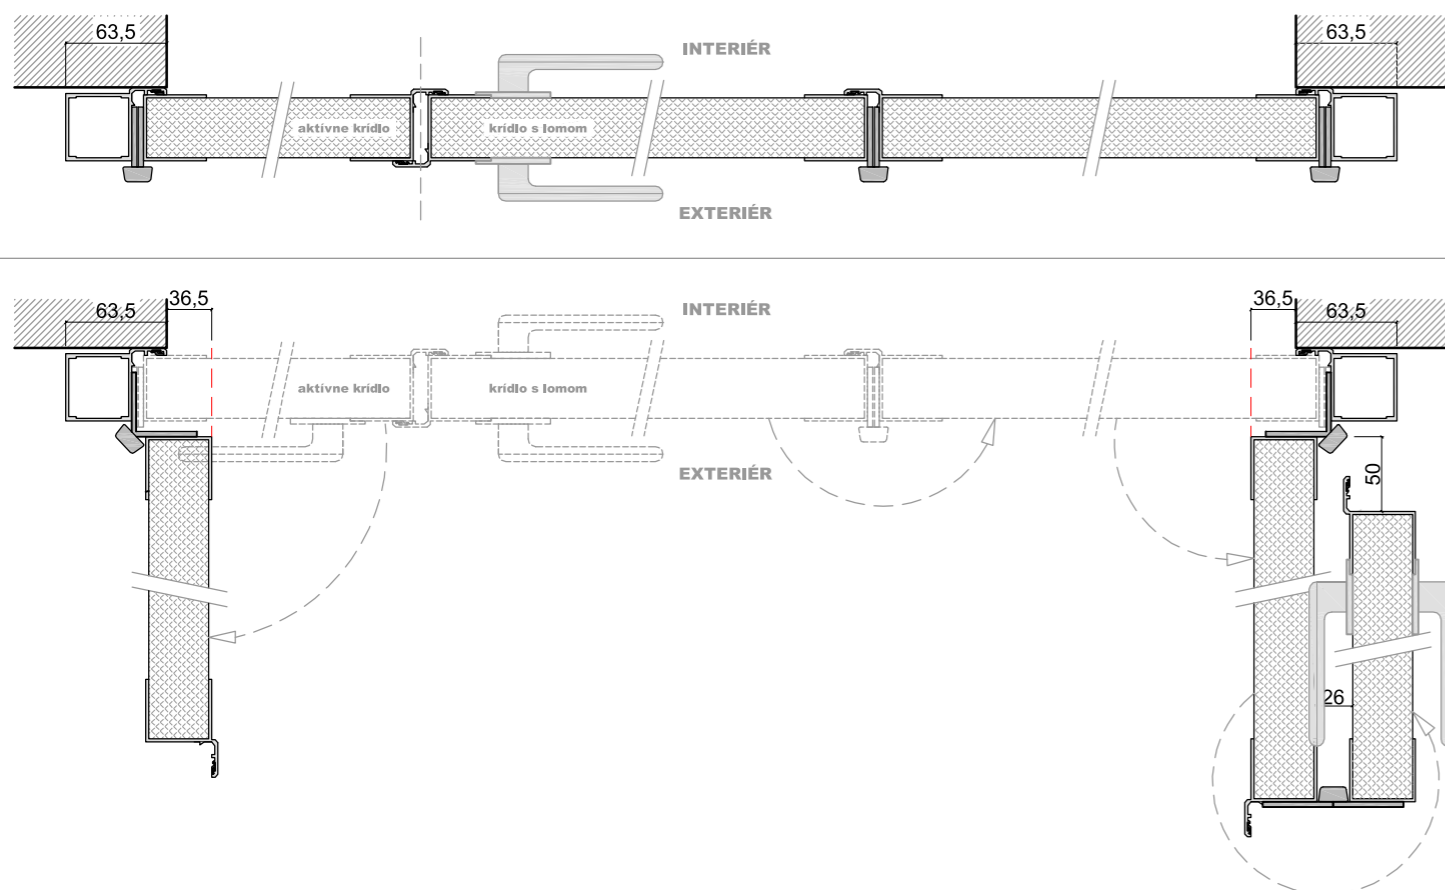

VODOROVNÝ REZ KRÍDLOVOU BRÁNOU S HLINÍKOVÝM RÁMOM
OSADENIE BRÁNY PRED OTVOR - LIMEC DO OTVORU

Rez osadenia krídlových brán

VODOROVNÝ REZ KRÍDLOVOU BRÁNOU S HLINÍKOVÝM RÁMOM
OSADENIE BRÁNY PRED OTVOR

Rez osadenia krídlových brán

VODOROVNÝ REZ KRÍDLOVOU BRÁNOU S HLINÍKOVÝM RÁMOM
OSADENIE BRÁNY PRED OTVOR - OTVORENÉ KRÍDLA V ROVINE S OTVOROM

VODOROVNÝ REZ KRÍDLOVOU BRÁNOU S LOMOM S HLINÍKOVÝM RÁMOM
OSADENIE BRÁNY PRED OTVOR

VODOROVNÝ REZ KRÍDLOVOU BRÁNOU S LOMOM S HLINÍKOVÝM RÁMOM
OSADENIE BRÁNY DO OTVORU

VODOROVNÝ REZ KRÍDLOVOU BRÁNOU S LOMOM S HLINÍKOVÝM RÁMOM
OSADENIE BRÁNY PRED OTVOR

VODOROVNÝ REZ KRÍDLOVOU BRÁNOU S LOMOM S HLINÍKOVÝM RÁMOM
OSADENIE BRÁNY DO OTVORU

Křídlové brány s lomom

Nesymetrické delenie krídel

VODOROVNÝ REZ KRÍDLOVOU BRÁNOU S LOMOM S HLINÍKOVÝM RÁMOM
OSADENIE BRÁNY PRED OTVOR

SYMETRICKY DELENÁ DVOJKRÍDLOVÁ GARÁŽOVÁ BRÁNA SO **ZVISLÝM TYPIZOVANÝM SVETLÍKOM**
(pohľad zvonka)

SYMETRICKY DELENÁ DVOJKRÍDLOVÁ GARÁŽOVÁ BRÁNA SO **ZVISLÝM TYPIZOVANÝM SVETLÍKOM**
(pohľad zvonka)