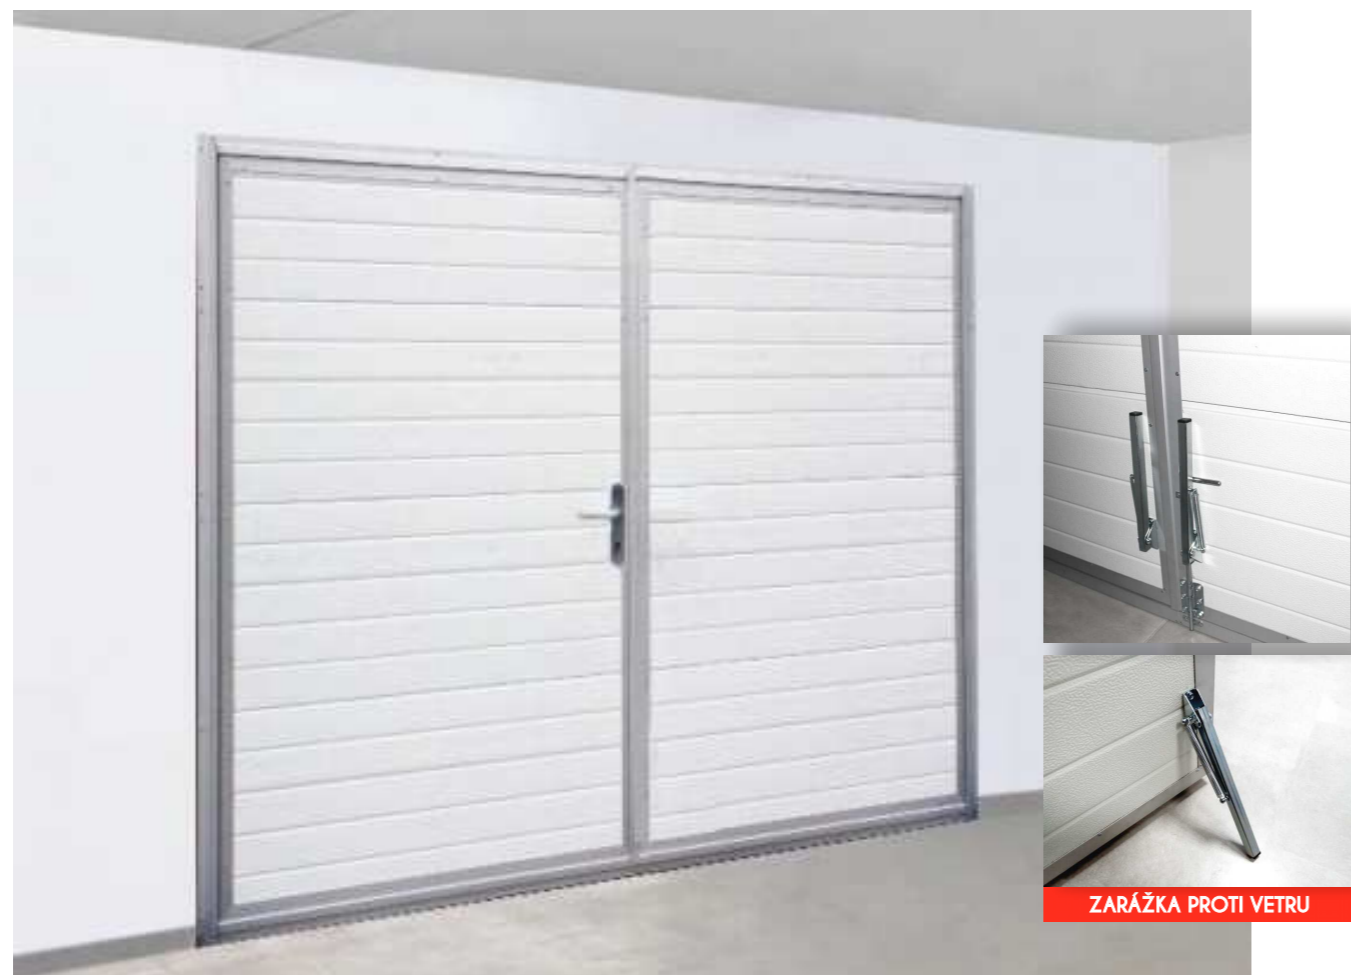

krídlová brána - pohľad z vnútornej strany

krídlová brána - RAL 9007