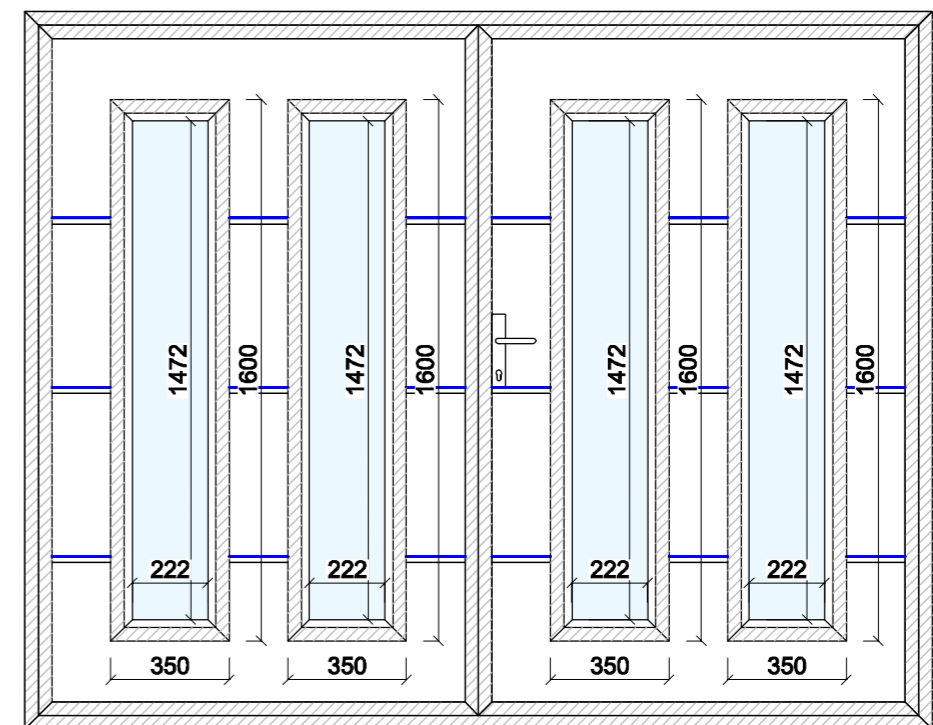

VODOROVNÝ REZ KRÍDLOVOU BRÁNOU S LOMOM S HLINÍKOVÝM RÁMOM
OSADENIE BRÁNY PRED OTVOR

SYMETRICKY DELENÁ DVOJKRÍDLOVÁ GARÁŽOVÁ BRÁNA SO **ZVISLÝM TYPIZOVANÝM SVETLÍKOM**
(pohľad zvonka)

SYMETRICKY DELENÁ DVOJKRÍDLOVÁ GARÁŽOVÁ BRÁNA SO **ZVISLÝM TYPIZOVANÝM SVETLÍKOM**
(pohľad zvonka)

NESYMETRICKY DELENÁ DVOJKRÍDLOVÁ GARÁŽOVÁ BRÁNA SO ZVISLÝM TYPIZOVANÝM SVETLÍKOM
(pohľad zvonka)

NESYMETRICKY DELENÁ DVOJKRÍDLOVÁ GARÁŽOVÁ BRÁNA SO ZVISLÝM TYPIZOVANÝM SVETLÍKOM
(pohľad zvonka)

realizácie - presvetlenie krídlových brán