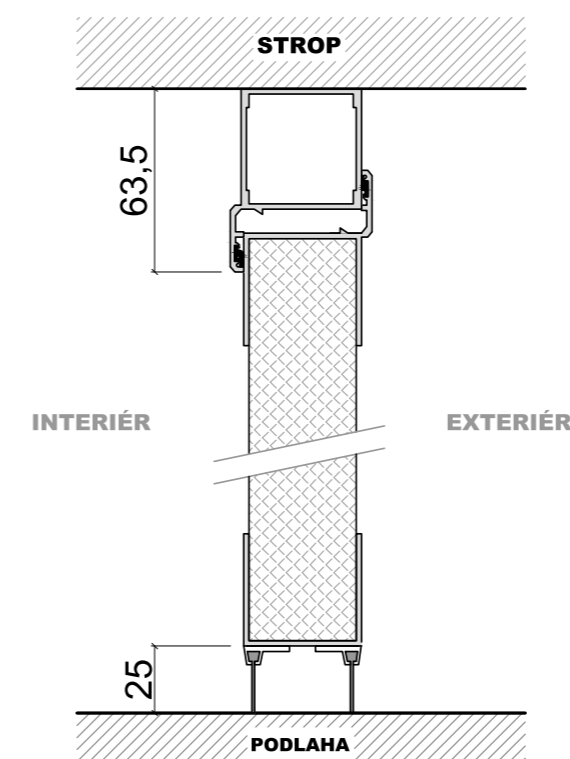

krídlová brána - zlatý dub

krídlová brána - pohľad z vnútornej strany

krídlová brána - mahagón

ZVISLÝ REZ KRÍDLOVOU BRÁNOU S HLINÍKOVÝM RÁMOM
S PRAHOM NAD ÚROVŇOU PODLAHY

ZVISLÝ REZ KRÍDLOVOU BRÁNOU S HLINÍKOVÝM RÁMOM
S PRAHOM ZAROVNO S PODLAHOU V INTERIÉRI
A ZAROVNO S PODLAHOU V EXTERIÉRI

Rez osadenia krídlových brán

ZVISLÝ REZ KRÍDLOVOU BRÁNOU S HLINÍKOVÝM RÁMOM
BEZ PRAHU + 2x KEFA 25mm

ZVISLÝ REZ KRÍDLOVOU BRÁNOU S HLINÍKOVÝM RÁMOM
BEZ PRAHU + 2x KEFA 25mm + pásovina 3mm

VODOROVNÝ REZ KRÍDLOVOU BRÁNOU S HLINÍKOVÝM RÁMOM
OSADENIE BRÁNY DO OTVORU