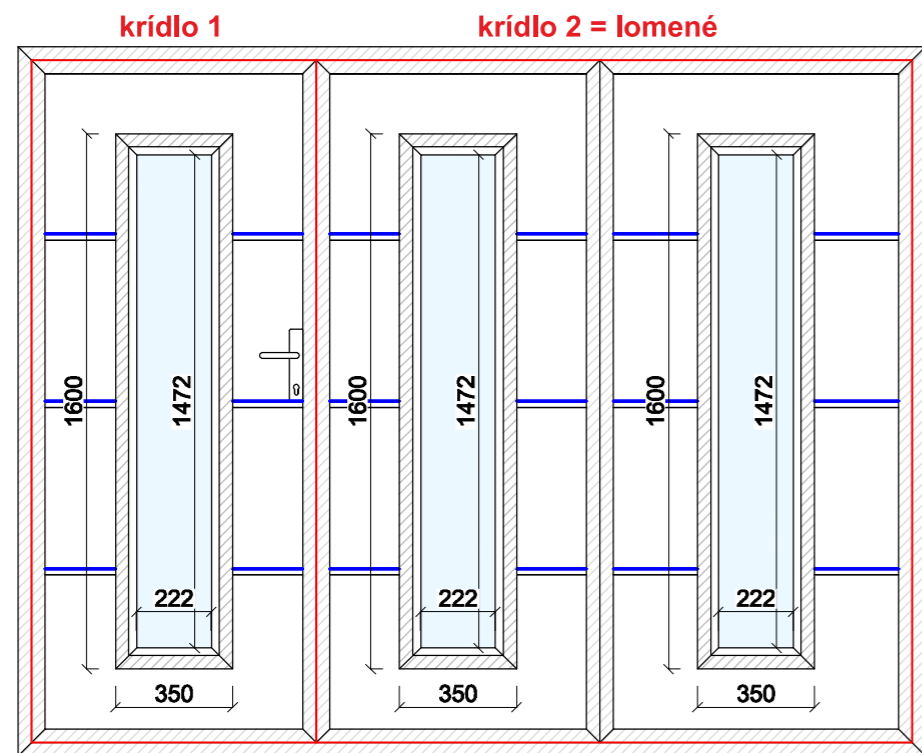

VODOROVNÝ REZ KRÍDLOVOU BRÁNOU S LOMOM S HLINÍKOVÝM RÁMOM
OSADENIE BRÁNY PRED OTVOR

SYMETRICKY DELENÁ DVOJKRÍDLOVÁ GARÁŽOVÁ BRÁNA SO **ZVISLÝM TYPIZOVANÝM SVETLÍKOM**
(pohľad zvonka)

SYMETRICKY DELENÁ DVOJKRÍDLOVÁ GARÁŽOVÁ BRÁNA SO **ZVISLÝM TYPIZOVANÝM SVETLÍKOM**
(pohľad zvonka)

NESYMETRICKY DELENÁ DVOJKRÍDLOVÁ GARÁŽOVÁ BRÁNA SO ZVISLÝM TYPIZOVANÝM SVETLÍKOM
(pohľad zvonka)

NESYMETRICKY DELENÁ DVOJKRÍDLOVÁ GARÁŽOVÁ BRÁNA SO ZVISLÝM TYPIZOVANÝM SVETLÍKOM
(pohľad zvonka)

realizácie - presvetlenie krídlových brán

TROJKRÍDLOVÁ GARÁŽOVÁ BRÁNA S LOMOM A ZVISLÝM TYPIZOVANÝM SVETLÍKOM
(pohľad zvonka)

svetlíky v křídlech brány

svetlíky nad křídly brány

SYMETRICKY DELENÁ DVOJKRÍDLOVÁ GARÁŽOVÁ BRÁNA S **VODOROVNÝM SVETLÍKOM**
(pohľad zvonka)