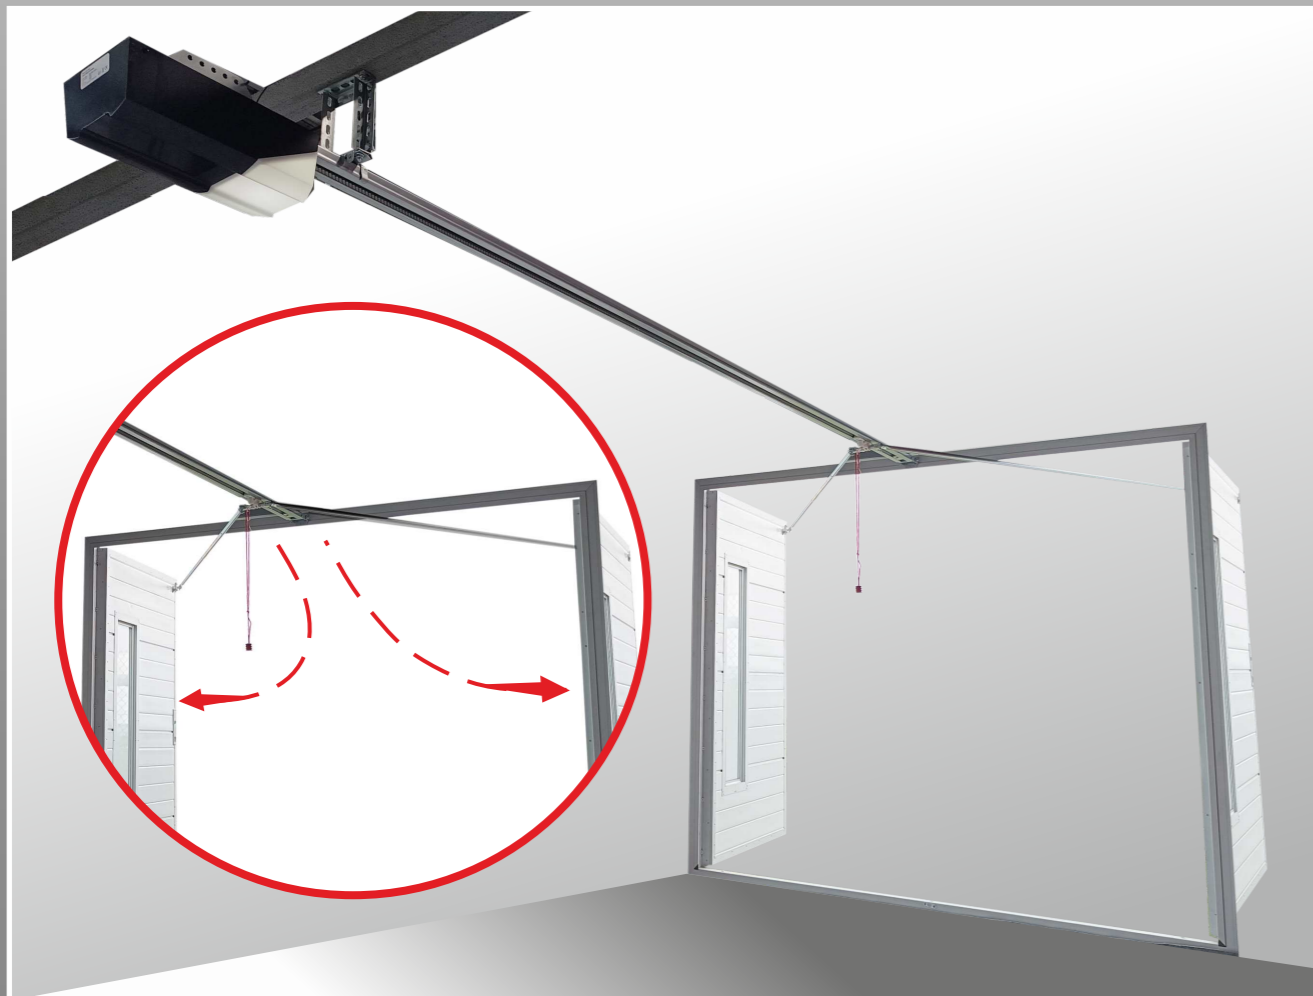

VODOROVNÝ REZ KRÍDLOVOU BRÁNOU S LOMOM S HLINÍKOVÝM RÁMOM
OSADENIE BRÁNY PRED OTVOR

SYMETRICKY DELENÁ DVOJKRÍDLOVÁ GARÁŽOVÁ BRÁNA SO **ZVISLÝM TYPIZOVANÝM SVETLÍKOM**
(pohľad zvonka)

SYMETRICKY DELENÁ DVOJKRÍDLOVÁ GARÁŽOVÁ BRÁNA SO **ZVISLÝM TYPIZOVANÝM SVETLÍKOM**
(pohľad zvonka)

TROJKRÍDLOVÁ GARÁŽOVÁ BRÁNA S LOMOM A ZVISLÝM TYPIZOVANÝM SVETLÍKOM
(pohľad zvonka)

svetlíky v křídlech brány

svetlíky nad křídly brány

SYMETRICKY DELENÁ DVOJKRÍDLOVÁ GARÁŽOVÁ BRÁNA S **VODOROVNÝM SVETLÍKOM**
(pohľad zvonka)

SYMETRICKY DELENÁ DVOJKRÍDLOVÁ GARÁŽOVÁ BRÁNA S **VODOROVNÝM NADSVETLÍKOM**
(pohľad zvonka)

NESYMETRICKY DELENÁ DVOJKRÍDLOVÁ GARÁŽOVÁ BRÁNA S **VODOROVNÝM SVETLÍKOM**
(pohľad zvonka)

NESYMETRICKY DELENÁ DVOJKRÍDLOVÁ GARÁŽOVÁ BRÁNA S **VODOROVNÝM NADSVETLÍKOM**
(pohľad zvonka)

realizácie - priemerné krídlové brány s integrovanými dverami

realizácie - privátne krídlové brány s integrovanými dverami