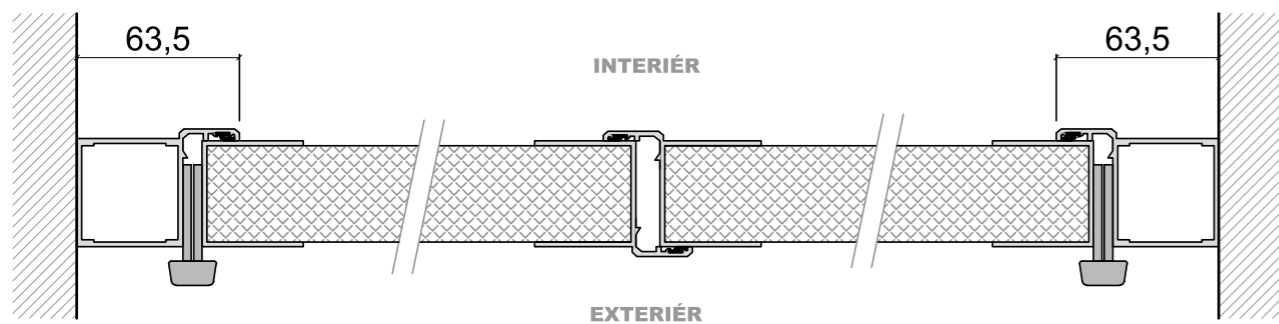

Rez osadenia krídlových brán

ZVISLÝ REZ KRÍDLOVOU BRÁNOU S HLINÍKOVÝM RÁMOM
BEZ PRAHU + 2x KEFA 25mm

ZVISLÝ REZ KRÍDLOVOU BRÁNOU S HLINÍKOVÝM RÁMOM
BEZ PRAHU + 2x KEFA 25mm + pásovina 3mm

VODOROVNÝ REZ KRÍDLOVOU BRÁNOU S HLINÍKOVÝM RÁMOM
OSADENIE BRÁNY DO OTVORU