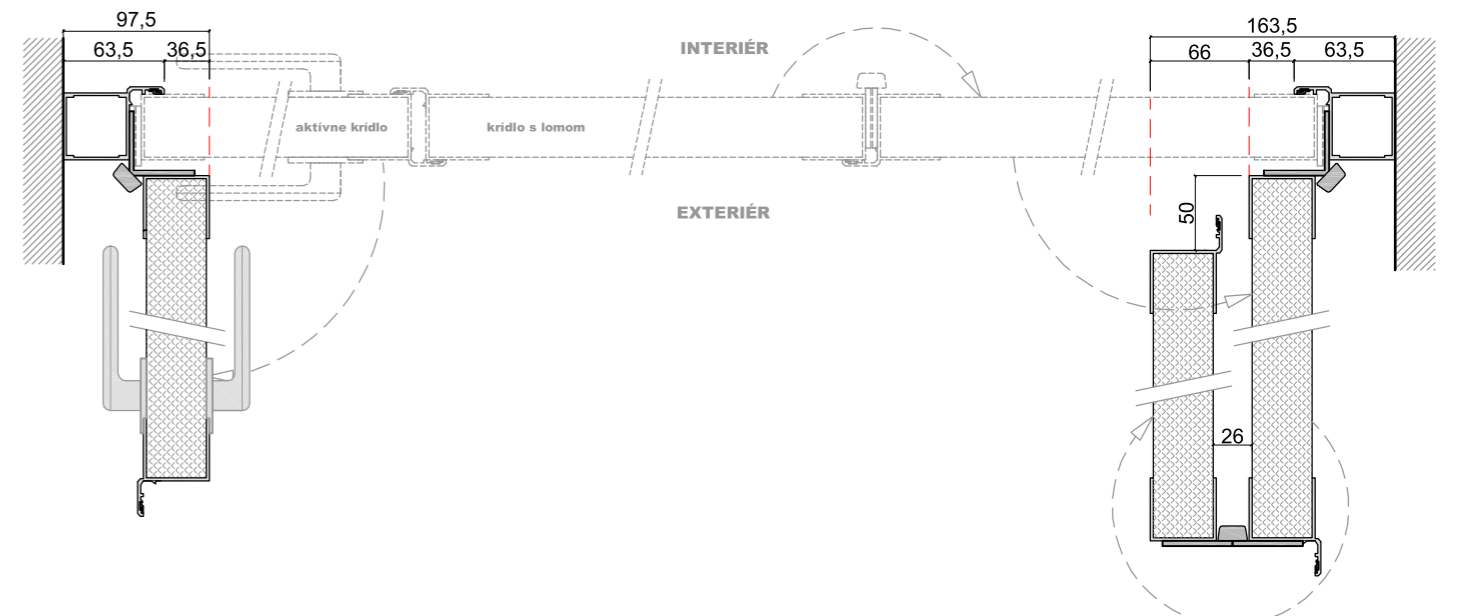

VODOROVNÝ REZ KRÍDLOVOU BRÁNOU S HLINÍKOVÝM RÁMOM
OSADENIE BRÁNY PRED OTVOR - LIMEC DO OTVORU

Rez osadenia krídlových brán

VODOROVNÝ REZ KRÍDLOVOU BRÁNOU S HLINÍKOVÝM RÁMOM
OSADENIE BRÁNY PRED OTVOR

Rez osadenia krídlových brán

VODOROVNÝ REZ KRÍDLOVOU BRÁNOU S HLINÍKOVÝM RÁMOM
OSADENIE BRÁNY PRED OTVOR - OTVORENÉ KRÍDLA V ROVINE S OTVOROM

VODOROVNÝ REZ KRÍDLOVOU BRÁNOU S LOMOM S HLINÍKOVÝM RÁMOM
OSADENIE BRÁNY PRED OTVOR

VODOROVNÝ REZ KRÍDLOVOU BRÁNOU S LOMOM S HLINÍKOVÝM RÁMOM
OSADENIE BRÁNY DO OTVORU