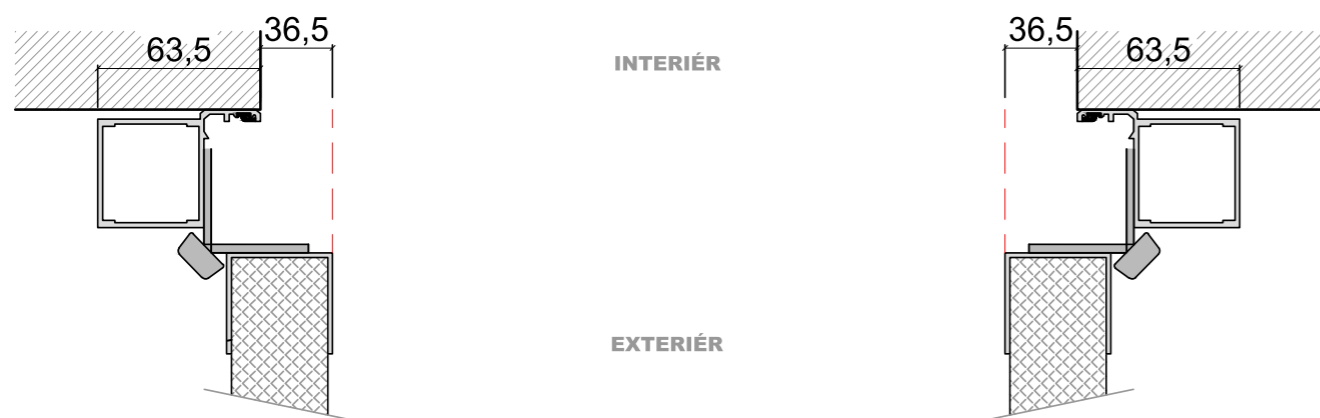

Rez osadenia krídlových brán

VODOROVNÝ REZ KRÍDLOVOU BRÁNOU S HLINÍKOVÝM RÁMOM
OSADENIE BRÁNY PRED OTVOR