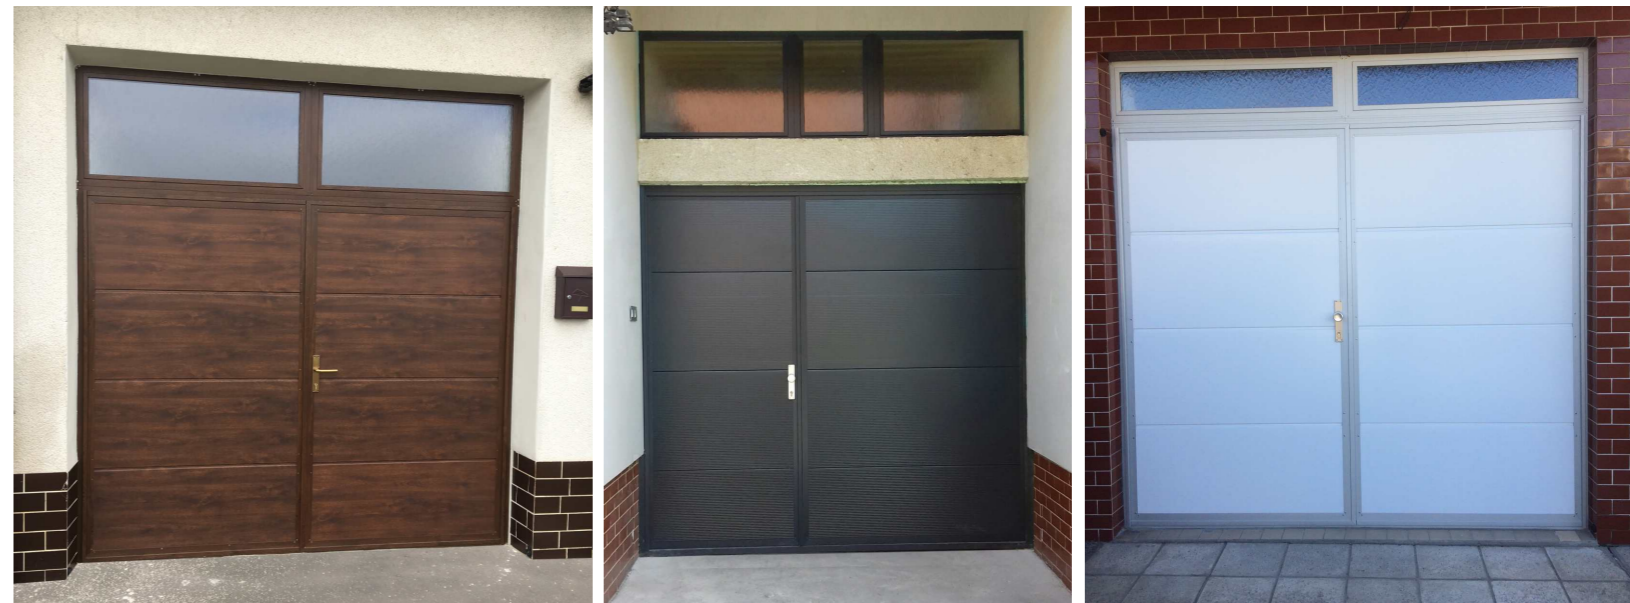

Krídlové garážové brány s voliteľnou možnosťou osadenia sú ideálnym riešením pre garáž, v ktorej je potrebné zachovať celkový vnútorný priestor. Sú vyrábané z hliníkového rámu, ktorý je vyplnený oceľovým profilom, aby bola zabezpečená tak funkčná, ako aj estetická funkcia. Krídla je možné rozdeliť symetricky aj nesymetricky a v prípade nedostatku priestoru pre otváranie zvolíme harmonikové lomenie krídla.

VODOROVNÝ REZ KRÍDLOVOU BRÁNOU S LOMOM S HLINÍKOVÝM RÁMOM
OSADENIE BRÁNY PRED OTVOR

SYMETRICKY DELENÁ DVOJKRÍDLOVÁ GARÁŽOVÁ BRÁNA SO **ZVISLÝM TYPIZOVANÝM SVETLÍKOM**
(pohľad zvonka)

SYMETRICKY DELENÁ DVOJKRÍDLOVÁ GARÁŽOVÁ BRÁNA SO **ZVISLÝM TYPIZOVANÝM SVETLÍKOM**
(pohľad zvonka)

NESYMETRICKY DELENÁ DVOJKRÍDLOVÁ GARÁŽOVÁ BRÁNA SO ZVISLÝM TYPIZOVANÝM SVETLÍKOM
(pohľad zvonka)

NESYMETRICKY DELENÁ DVOJKRÍDLOVÁ GARÁŽOVÁ BRÁNA SO ZVISLÝM TYPIZOVANÝM SVETLÍKOM
(pohľad zvonka)

realizácie - presvetlenie krídlových brán

TROJKRÍDLOVÁ GARÁŽOVÁ BRÁNA S LOMOM A ZVISLÝM TYPIZOVANÝM SVETLÍKOM
(pohľad zvonka)

svetlíky v křídlech brány

svetlíky nad křídly brány

SYMETRICKY DELENÁ DVOJKRÍDLOVÁ GARÁŽOVÁ BRÁNA S **VODOROVNÝM SVETLÍKOM**
(pohľad zvonka)