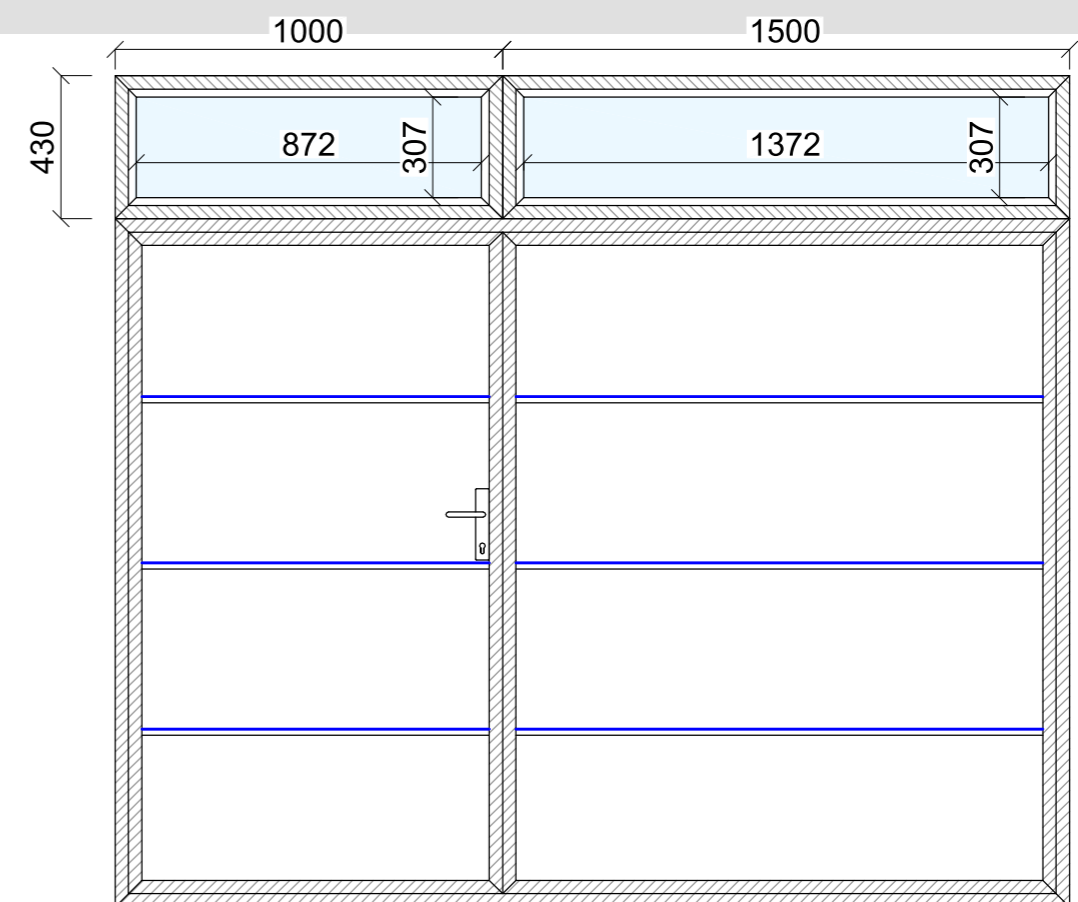

SYMETRICKY DELENÁ DVOJKRÍDLOVÁ GARÁŽOVÁ BRÁNA S **VODOROVNÝM NADSVETLÍKOM**
(pohľad zvonka)

NESYMETRICKY DELENÁ DVOJKRÍDLOVÁ GARÁŽOVÁ BRÁNA S **VODOROVNÝM SVETLÍKOM**
(pohľad zvonka)

NESYMETRICKY DELENÁ DVOJKRÍDLOVÁ GARÁŽOVÁ BRÁNA S **VODOROVNÝM NADSVETLÍKOM**
(pohľad zvonka)