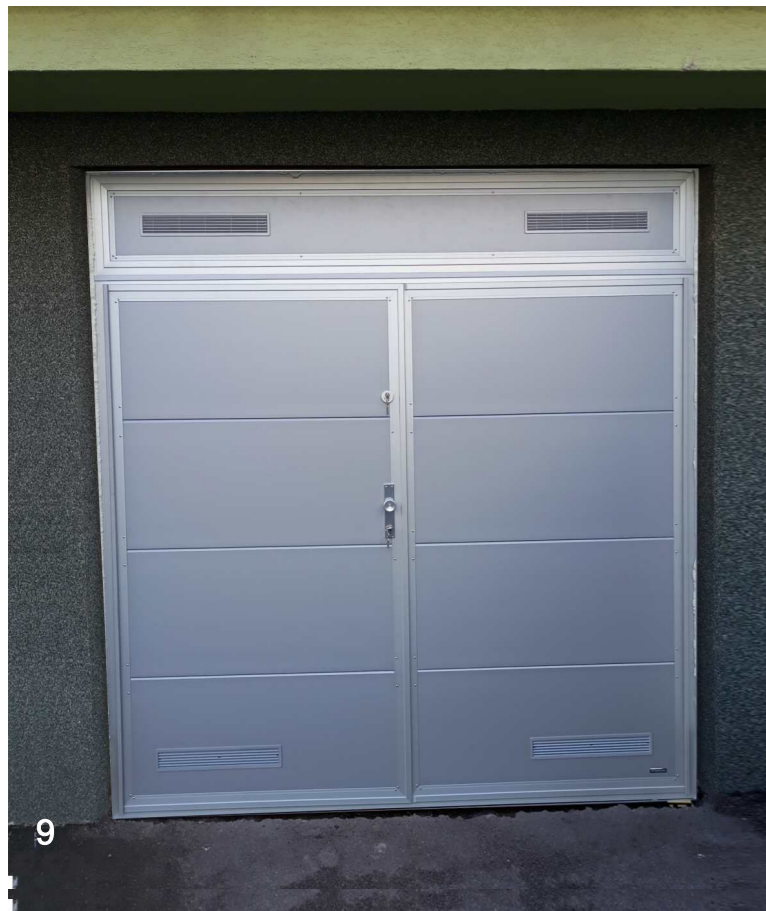

Rez osadenia krídlových brán

ZVISLÝ REZ KRÍDLOVOU BRÁNOU S HLINÍKOVÝM RÁMOM
BEZ PRAHU + 2x KEFA 25mm

ZVISLÝ REZ KRÍDLOVOU BRÁNOU S HLINÍKOVÝM RÁMOM
BEZ PRAHU + 2x KEFA 25mm + pásovina 3mm