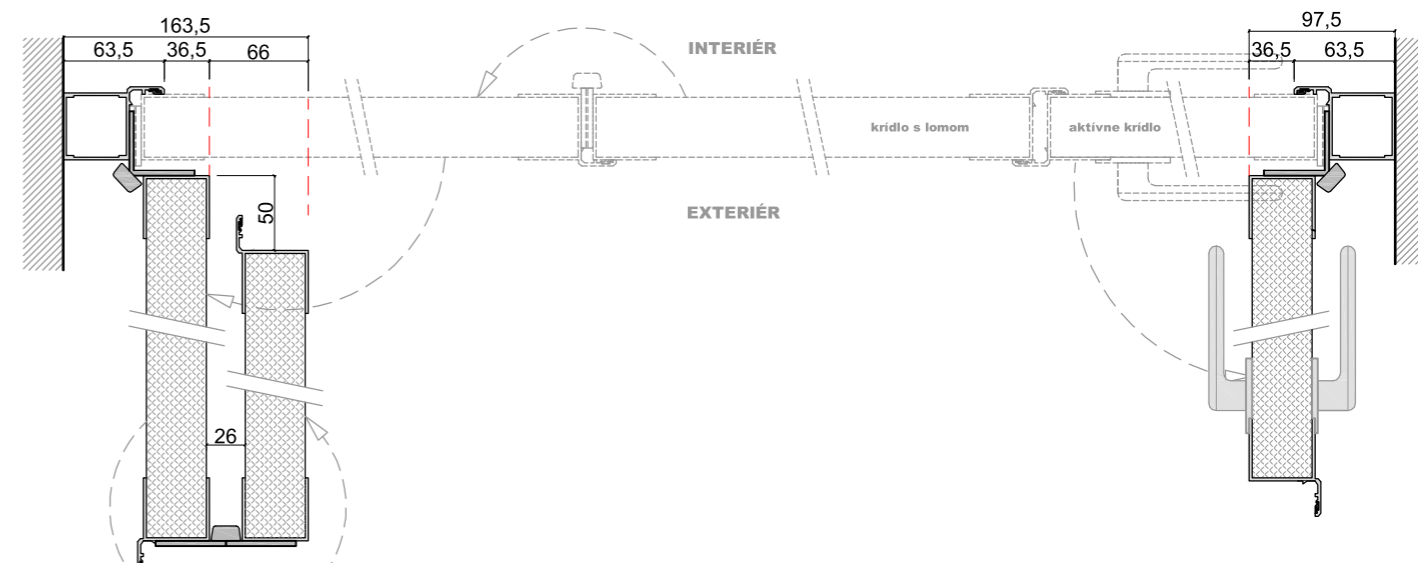

VODOROVNÝ REZ KRÍDLOVOU BRÁNOU S LOMOM S HLINÍKOVÝM RÁMOM
OSADENIE BRÁNY DO OTVORU