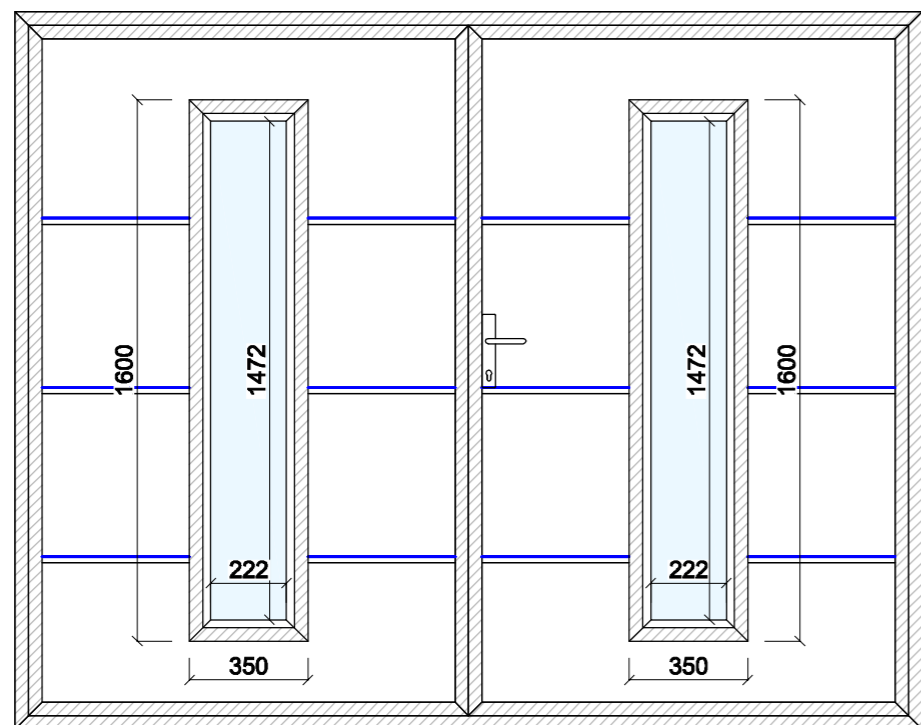

VODOROVNÝ REZ KRÍDLOVOU BRÁNOU S LOMOM S HLINÍKOVÝM RÁMOM
OSADENIE BRÁNY PRED OTVOR

VODOROVNÝ REZ KRÍDLOVOU BRÁNOU S LOMOM S HLINÍKOVÝM RÁMOM
OSADENIE BRÁNY DO OTVORU

Křídlové brány s lomom

Nesymetrické delenie krídel

VODOROVNÝ REZ KRÍDLOVOU BRÁNOU S LOMOM S HLINÍKOVÝM RÁMOM
OSADENIE BRÁNY PRED OTVOR

SYMETRICKY DELENÁ DVOJKRÍDLOVÁ GARÁŽOVÁ BRÁNA SO **ZVISLÝM TYPIZOVANÝM SVETLÍKOM**
(pohľad zvonka)

SYMETRICKY DELENÁ DVOJKRÍDLOVÁ GARÁŽOVÁ BRÁNA SO **ZVISLÝM TYPIZOVANÝM SVETLÍKOM**
(pohľad zvonka)