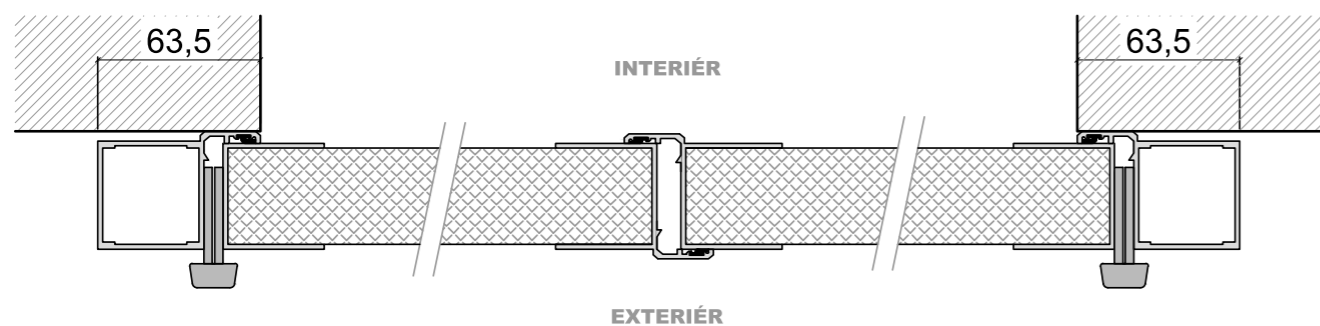

Rez osadenia krídlových brán

VODOROVNÝ REZ KRÍDLOVOU BRÁNOU S HLINÍKOVÝM RÁMOM
OSADENIE BRÁNY PRED OTVOR