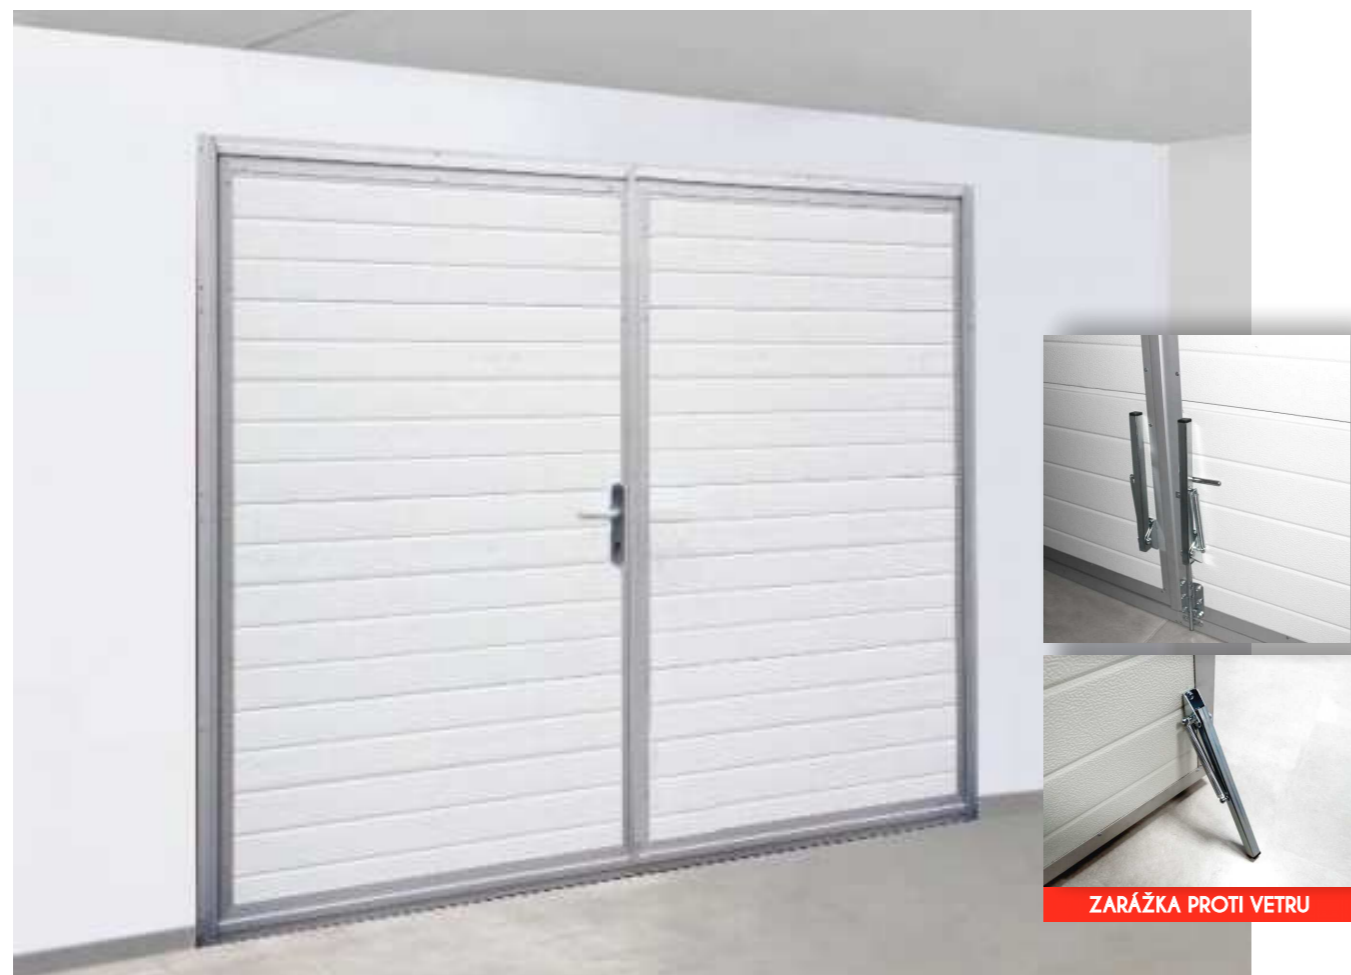

krídlová brána - pohľad z vnútornej strany

krídlová brána - mahagón